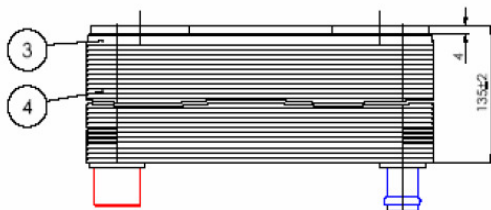

Wärmetauscher XXL - Art. 47029

Kühlwasser-Wärmetauscher, große und leistungsstarke Ausführung
 Material: Aluminium
 Leistung: bis 24 kW
 Anschlüsse: Kühlwasser 18 mm
 Anschlüsse: Kraftstoff 10 mm

Alle Abmessungen siehe Datenblatt

SURFACE TREATMENT: POWDER PAINTING-SILVER HUE

Test Pressure:
 1. Water Side: 2.5 bar
 2. Oil Side: 18 bar

The cooler begins with water tube and ends with water tube too.
 The water tubes and the oil tubes alternate.