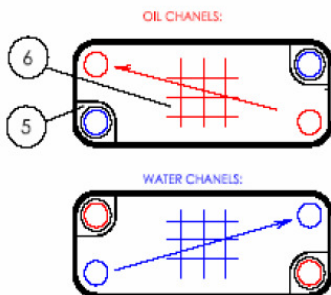

Wärmetauscher XXL - Art. 47029

Kühlwasser-Wärmetauscher, große und leistungsstarke Ausführung
 Material: Aluminium
 Leistung: bis 24 kW
 Anschlüsse: Kühlwasser 18 mm
 Anschlüsse: Kraftstoff 10 mm

Alle Abmessungen siehe Datenblatt

SURFACE TREATMENT: POWDER PAINTING-SILVER HUE

Test Pressure:
 1. Water Side: 2.5 bar
 2. Oil Side: 18 bar

The cooler begins with water tube and ends with water tube too.
 The water tubes and the oil tubes alternate.