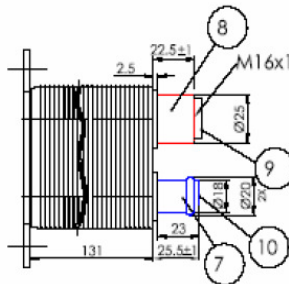

Wärmetauscher XXL - Art. 47029

Kühlwasser-Wärmetauscher, große und leistungsstarke Ausführung
 Material: Aluminium
 Leistung: bis 24 kW
 Anschlüsse: Kühlwasser 18 mm
 Anschlüsse: Kraftstoff 10 mm

Alle Abmessungen siehe Datenblatt