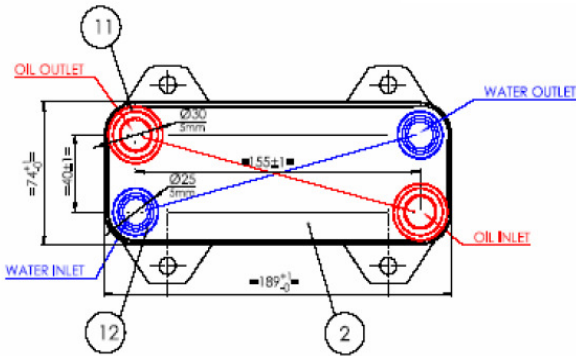

Wärmetauscher XXL - Art. 47029

Kühlwasser-Wärmetauscher, große und leistungsstarke Ausführung
 Material: Aluminium
 Leistung: bis 24 kW
 Anschlüsse: Kühlwasser 18 mm
 Anschlüsse: Kraftstoff 10 mm

Alle Abmessungen siehe Datenblatt

SURFACE TREATMENT: POWDER PAINTING-SILVER HUE

Test Pressure:
 1. Water Side: 2.5 bar
 2. Oil Side: 18 bar

The cooler begins with water tube and ends with water tube too.
 The water tubes and the oil tubes alternate.