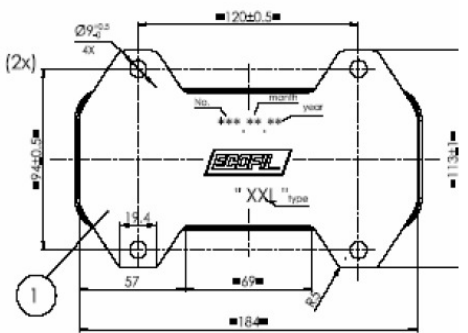

Wärmetauscher XXL - Art. 47029

Kühlwasser-Wärmetauscher, große und leistungsstarke Ausführung
 Material: Aluminium
 Leistung: bis 24 kW
 Anschlüsse: Kühlwasser 18 mm
 Anschlüsse: Kraftstoff 10 mm

Alle Abmessungen siehe Datenblatt

SURFACE TREATMENT: POWDER PAINTING-SILVER HUE

Test Pressure:
 1. Water Side: 2.5 bar
 2. Oil Side: 18 bar

The cooler begins with water tube and ends with water tube too.
 The water tubes and the oil tubes alternate.